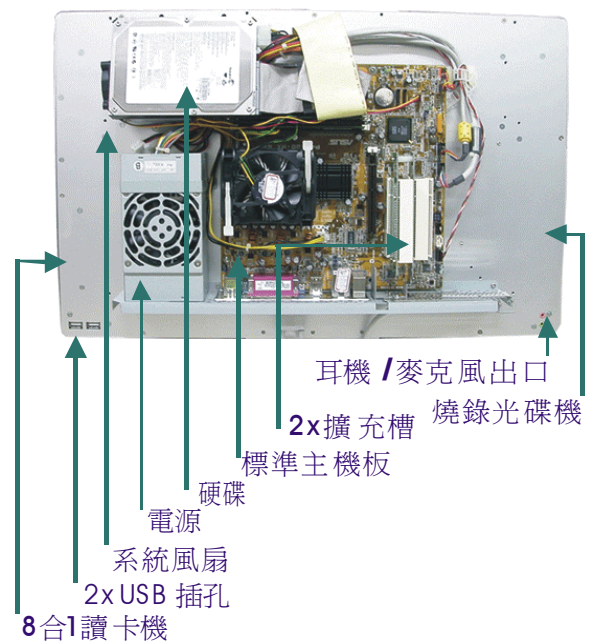

TOP 系列 All-in-one PC 準系統

"標準零件，安裝簡便！"

功能強大，規格超彈性！"

新桌上型電腦

利用“轻松组”的系统设计架构，TOP 215W AIO PC 准系统可让使用者利用市面上标准的计算机主机板与附加卡，轻松的组装自己所想要的规格。从入门级的因特网浏览或文书工作，到高阶的计算机游戏或复杂的影像处理，TOP 215W AIO PC 准系统均可符合你的需求。除了组装维修简单有弹性外，TOP 215W AIO PC 以 21.5 吋 Full Hd 的高分辨率屏幕提供你舒适的视觉享受。内建薄型光驱、网络摄影机、多媒体卡片阅读器、喇叭麦克风等多媒体配备，搭配可安装附加卡的优势 (显示卡、电视卡、声卡、无线网卡、蓝芽、影像捕捉卡等)，完整贴心的规格，令人无法挑剔。

TOP 215W AIO PC 准系统是目前市面上唯一能 1.安装各种桌上型主机板 2.安装 GeForce 9800/GTX 285 等级显示卡 3.安装影像捕捉卡使计算机变成监控系统 4.有两支标准 PCI 或一支 PCI-E 扩充槽的强大 AIO 计算机准系统。有了这么方便的新桌上型计算机系统，你还在等什么？立即换掉你那些大大小小的计算机机壳及主机吧！快来享受 TOP 215W AIO PC 准系统带给你的轻巧便利与最高效能。

TOP 系列 All-in-one PC 准系统规格	
主机板	标准桌上型主机板
处理器	标准桌上型处理器 - Intel /AMD/ VIA
内存	标准 DDR 内存
屏幕	21.5" WSXGA 宽屏幕, 1920 (H) x 1080(V) pixel 16:9 剧院级
存取装置	DVD Super Multi 烧录光驱
硬盘	3.5" SATA / IDE 硬盘
扩充槽	2 x PCI / 1x PCI-Express (选配)
喇叭	内建 3 W *2 喇叭
视讯	1.3 万画素 WebCam / 隐藏式麦克风.
电源	300W/ 350W 电源
尺寸	510(宽) X 330(高) X 115(深) mm
重量	净重:7.7KG 毛重.: 9.0KG
包装信息	590(宽)x485(高)x195(深)mm
选配装置	触控屏幕 / 硬玻璃
壁挂装置	标准 VESA
安全规格	FCC, CE, RoHS